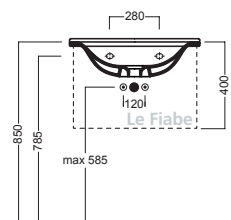

DISEGNO TECNICO TECHNICAL DESIGN

con sifone salvaspazio - with space saver trap_Y1M5

- 01 BIANCO
  WHITE
- 25 BIANCO MATT
  WHITE MATT

Mobili / Furnitures

- BIANCO
  WHITE
- WENGÈ
- NOCE
  NUT