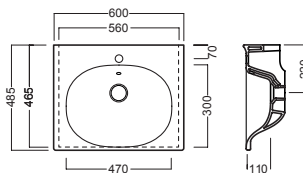

DISEGNO TECNICO TECHNICAL DESIGN

con sifone salvaspazio - with space saver trap_Y1M5

- 01 BIANCO
  WHITE
- 25 BIANCO MATT
  WHITE MATT

Mobili / Furnitures

- BIANCO
  WHITE
- WENGÈ
- NOCE
  NUT