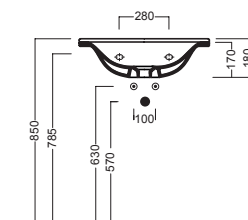

DISEGNO TECNICO TECHNICAL DESIGN

con sifone salvaspazio - with space saver trap_Y1M5

- 01 BIANCO
  WHITE
- 25 BIANCO MATT
  WHITE MATT

Mobili / Furnitures

- BIANCO
  WHITE
- WENGÈ
- NOCE
  NUT